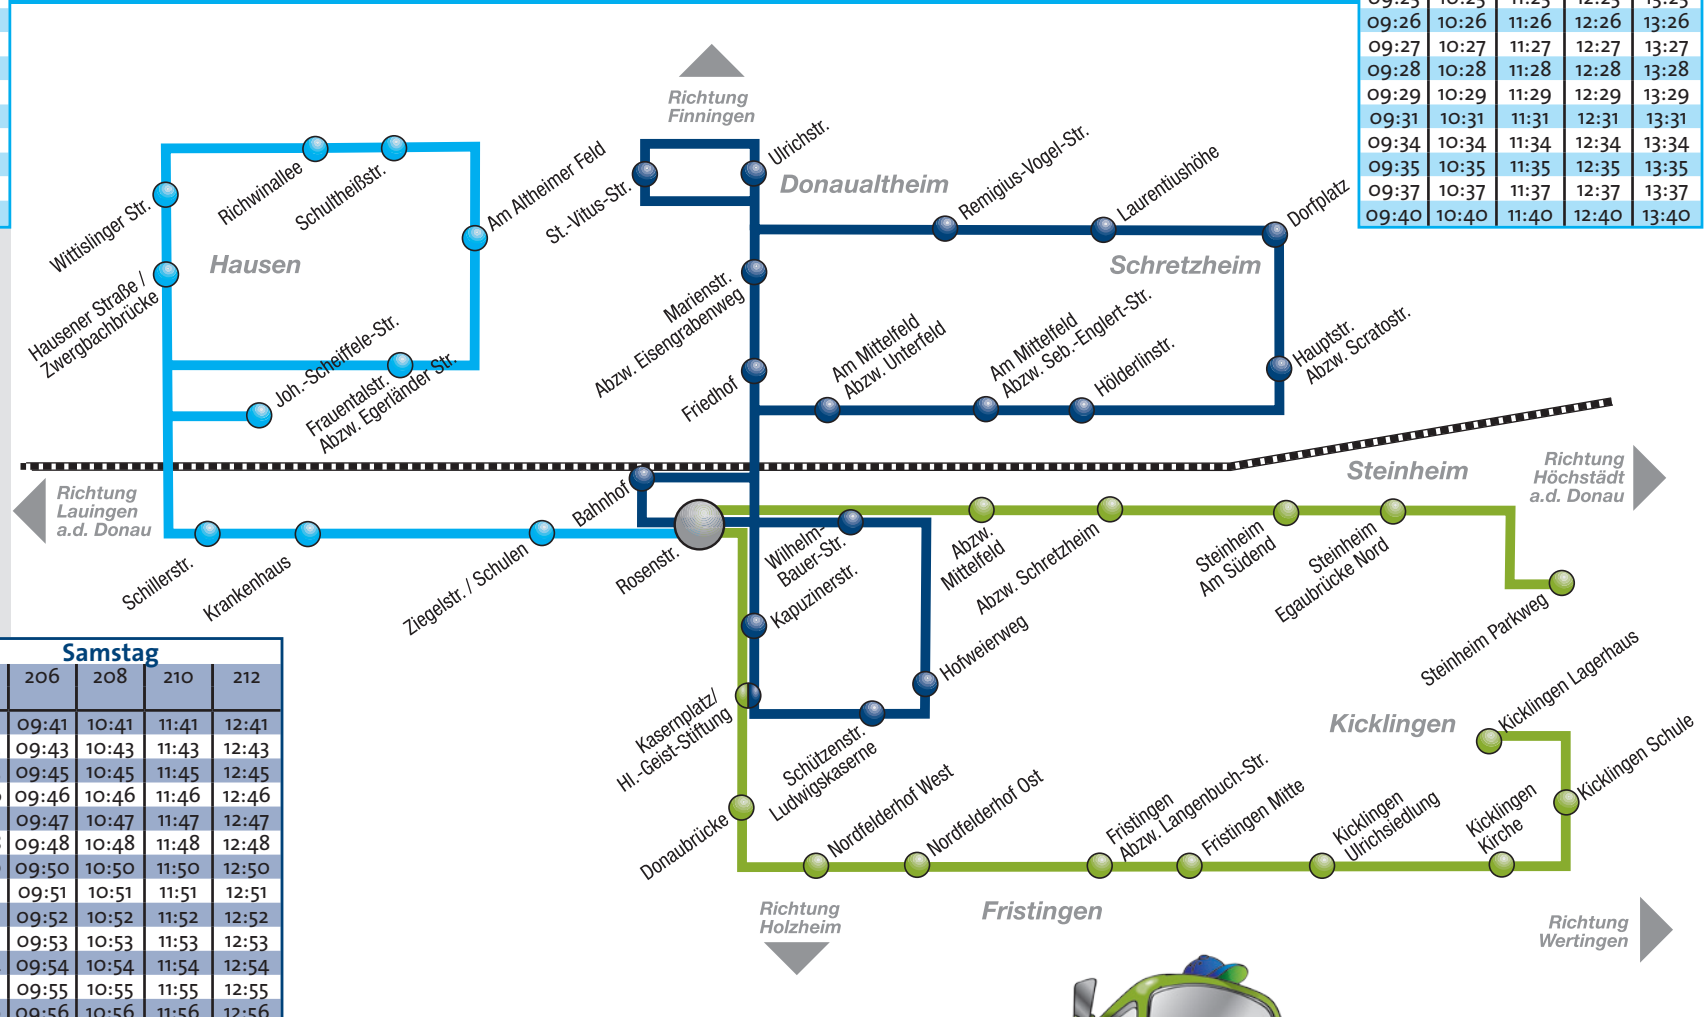

Stadtbus Dillingen Linie 2 Dillingen – Donaualthem – Schretzheim – Dillingen		Montag – Freitag																				Samstag				
Verkehrshinweise*	201	202	203	204	205	206	207	208	209	210	211	212	213	214	215	216	217	218	219	220	222	204	206	208	210	212
Dillingen Rosenstraße (Steig 3)	07:00	07:41	08:11	08:41	09:11	09:41	10:11	10:41	11:11	11:41	12:11	12:41	13:11	13:41	14:11	14:41	15:11	15:41	16:11	16:41	17:41	08:41	09:41	10:41	11:41	12:41
Dillingen Bahnhof	07:02	07:43	08:13	08:43	09:13	09:43	10:13	10:43	11:13	11:43	12:13	12:43	13:13	13:43	14:13	14:43	15:13	15:43	16:13	16:43	17:43	08:43	09:43	10:43	11:43	12:43
Dillingen Friedhof	07:04	07:45	08:15	08:45	09:15	09:45	10:15	10:45	11:15	11:45	12:15	12:45	13:15	13:45	14:15	14:45	15:15	15:45	16:15	16:45	17:45	08:45	09:45	10:45	11:45	12:45
Dillingen Marienstr./Eisengrabenweg	07:05	07:46	08:16	08:46	09:16	09:46	10:16	10:46	11:16	11:46	12:16	12:46	13:16	13:46	14:16	14:46	15:16	15:46	16:16	16:46	17:46	08:46	09:46	10:46	11:46	12:46
Donaualthem Ulrichstraße	07:06	07:47	08:17	08:47	09:17	09:47	10:17	10:47	11:17	11:47	12:17	12:47	13:17	13:47	14:17	14:47	15:17	15:47	16:17	16:47	17:47	08:47	09:47	10:47	11:47	12:47
Donaualthem St.-Vitus-Straße	07:07	07:48	08:18	08:48	09:18	09:48	10:18	10:48	11:18	11:48	12:18	12:48	13:18	13:48	14:18	14:48	15:18	15:48	16:18	16:48	17:48	08:48	09:48	10:48	11:48	12:48
Schretzheim Remigius-Vogel-Straße	07:09	07:50	08:20	08:50	09:20	09:50	10:20	10:50	11:20	11:50	12:20	12:50	13:20	13:50	14:20	14:50	15:20	15:50	16:20	16:50	17:50	08:50	09:50	10:50	11:50	12:50
Schretzheim Laurentiushöhe	07:10	07:51	08:21	08:51	09:21	09:51	10:21	10:51	11:21	11:51	12:21	12:51	13:21	13:51	14:21	14:51	15:21	15:51	16:21	16:51	17:51	08:51	09:51	10:51	11:51	12:51
Schretzheim Dorfplatz	07:11	07:52	08:22	08:52	09:22	09:52	10:22	10:52	11:22	11:52	12:22	12:52	13:22	13:52	14:22	14:52	15:22	15:52	16:22	16:52	17:52	08:52	09:52	10:52	11:52	12:52
Schretzheim Hauptstraße	07:12	07:53	08:23	08:53	09:23	09:53	10:23	10:53	11:23	11:53	12:23	12:53	13:23	13:53	14:23	14:53	15:23	15:53	16:23	16:53	17:53	08:53	09:53	10:53	11:53	12:53
Dillingen Hölderlinstraße	07:13	07:54	08:24	08:54	09:24	09:54	10:24	10:54	11:24	11:54	12:24	12:54	13:24	13:54	14:24	14:54	15:24	15:54	16:24	16:54	17:54	08:54	09:54	10:54	11:54	12:54
Dillingen Am Mittelfeld/Seb.-Engl.-Str.	07:14	07:55	08:25	08:55	09:25	09:55	10:25	10:55	11:25	11:55	12:25	12:55	13:25	13:55	14:25	14:55	15:25	15:55	16:25	16:55	17:55	08:55	09:55	10:55	11:55	12:55
Dillingen Am Mittelfeld/Unterfeld	07:15	07:56	08:26	08:56	09:26	09:56	10:26	10:56	11:26	11:56	12:26	12:56	13:26	13:56	14:26	14:56	15:26	15:56	16:26	16:56	17:56	08:56	09:56	10:56	11:56	12:56
Dillingen Bahnhof	07:17	07:58	08:28	08:58	09:28	09:58	10:28	10:58	11:28	11:58	12:28	12:58	13:28	13:58	14:28	14:58	15:28	15:58	16:28	16:58	17:58	08:58	09:58	10:58	11:58	12:58
Dillingen Rosenstraße (Steig 3)	07:20	08:01	08:31	09:01	09:31	10:01	10:31	11:01	11:31	12:01	12:31	13:01	13:31	14:01	14:31	15:01	15:31	16:01	16:31	17:01	18:01	09:01	10:01	11:01	12:01	13:01
Dillingen Wilhelm-Bauer-Straße	07:22	08:03	08:33	09:03	09:33	10:03	10:33	11:03	11:33	12:03	12:33	13:03	13:33	14:03	14:33	15:03	15:33	16:03	16:33	17:03	18:03	09:03	10:03	11:03	12:03	13:03
Dillingen Hofweierweg	07:24	08:05	08:35	09:05	09:35	10:05	10:35	11:05	11:35	12:05	12:35	13:05	13:35	14:05	14:35	15:05	15:35	16:05	16:35	17:05	18:05	09:05	10:05	11:05	12:05	13:05
Dillingen Ludwigskaserne	07:25	08:06	08:36	09:06	09:36	10:06	10:36	11:06	11:36	12:06	12:36	13:06	13:36	14:06	14:36	15:06	15:36	16:06	16:36	17:06	18:06	09:06	10:06	11:06	12:06	13:06
Dillingen Kasernplatz	07:27	08:08	08:38	09:08	09:38	10:08	10:38	11:08	11:38	12:08	12:38	13:08	13:38	14:08	14:38	15:08	15:38	16:08	16:38	17:08	18:08	09:08	10:08	11:08	12:08	13:08
Dillingen Kapuzinerstraße	07:28	08:09	08:39	09:09	09:39	10:09	10:39	11:09	11:39	12:09	12:39	13:09	13:39	14:09	14:39	15:09	15:39	16:09	16:39	17:09	18:09	09:09	10:09	11:09	12:09	13:09
Dillingen Rosenstraße (Steig 3)	07:29	08:10	08:40	09:10	09:40	10:10	10:40	11:10	11:40	12:10	12:40	13:10	13:40	14:10	14:40	15:10	15:40	16:10	16:40	17:10	18:10	09:10	10:10	11:10	12:10	13:10

Auskünfte: Stadt Dillingen a.d. Donau,
Bürgerbüro · Telefon (0 90 71) 54-208, -209 u. -210
E-Mail: stadtdlg@dillingen-donau.de