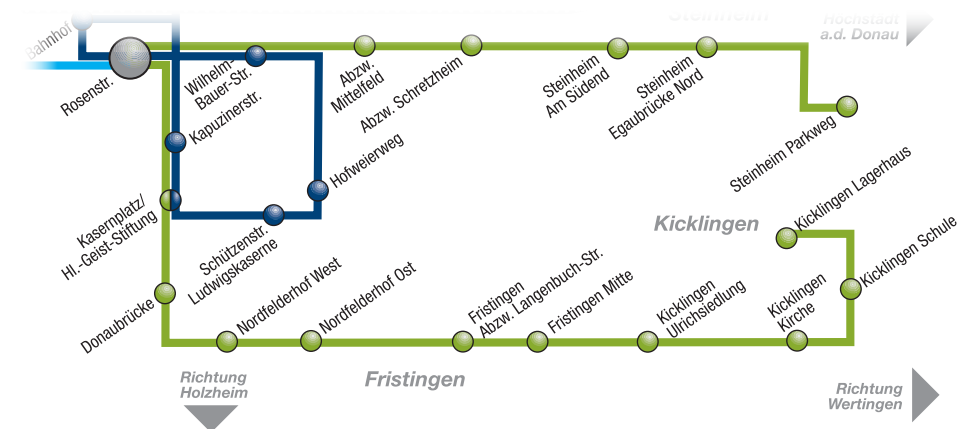

Steinheim – Dillingen / Linie 9105 Montag – Freitag																									
Verkehrshinweise*																									
	S	S	S	S; FA	S		R	R		F	S	S		F	S	b2		R							
Steinheim Egaubrücke Süd							7:29																		
Steinheim Parkweg							7:30			9:19	10:19				15:39										
Steinheim Römerstraße							7:32																		
Steinheim Siedlung	5:51	6:40	7:04	7:11	7:19			8:04	8:20			11:19	12:01	13:05											
Steinheim Schule							7:35																		
Steinheim Egaubrücke Nord	5:52	6:42	7:05	7:13	7:20	7:29		8:05	8:21	9:21	10:21	11:20	12:02	13:06	13:48	13:43	14:15	14:49	15:41	16:01	16:18	16:29	17:44	18:59	22:30
Steinheim „Am Südend“										9:22	10:22				13:49	13:43	14:15	14:49	15:42						
Dillingen Abzw. Schretzheim	5:54	6:44	7:06		7:22	7:32		8:08	8:23	9:24	10:24	11:21	12:04	13:08	13:51	13:45	14:17	15:52	15:44	16:03	16:20	16:31	17:46		22:31
Dillingen Rosenstraße an	5:57	6:49	7:11	7:20	7:28	7:37	7:50	8:15	8:27	9:28	10:28	11:30	12:09	13:13	13:55	13:49	14:21	14:58	15:48	# 16:07	16:25	16:36	17:49	# 19:04	22:34
Dillingen Hauptschule an	5:59	6:51	7:26	7:32	7:40	7:45																			

Die Rufbus-Linie